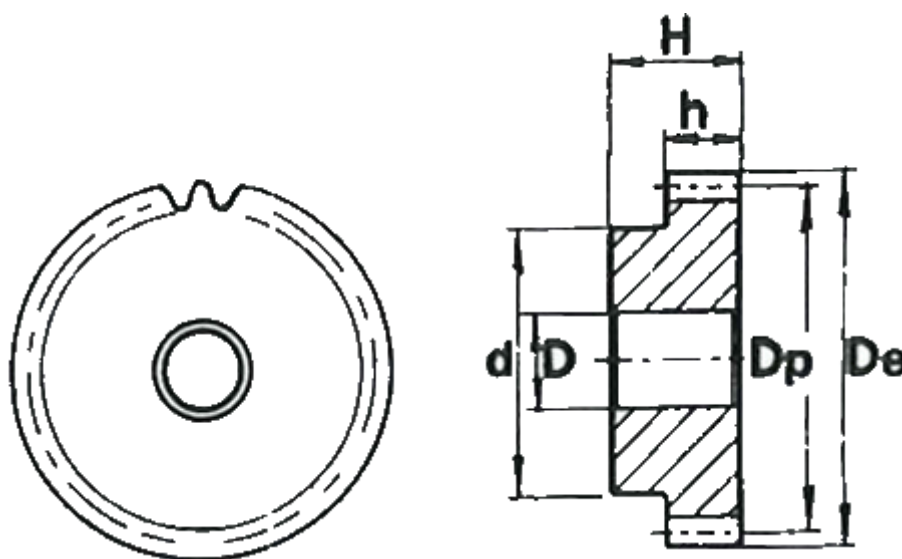

Varenummer: 616501030045
Beskrivelse: Cylindrisk tandhjul med nav
45 tdr. Modul 3

Mål

Antal tænder = 45
d = 90
D = 20
De = 141
Deling (Pitch) = 9.4248
Dp = 135
H = 50
h = 30

Modul = 3